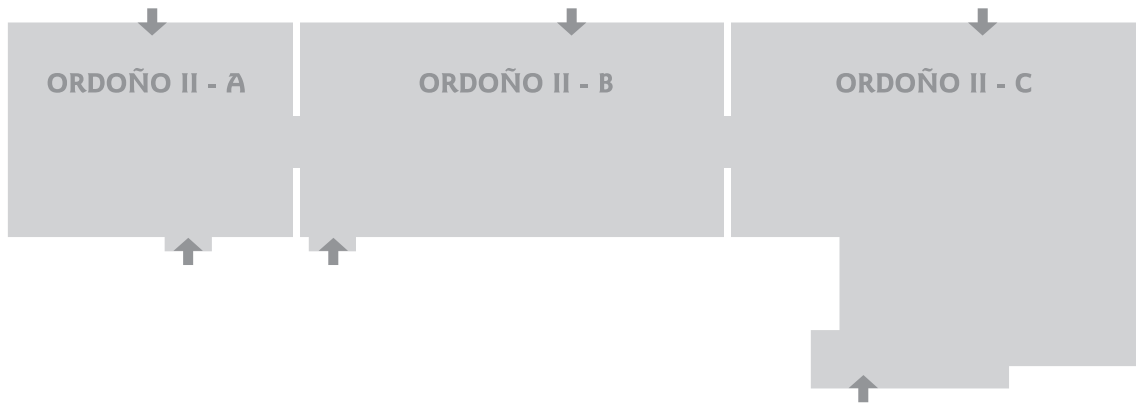

★★★★ HOTEL
CORTES DE LEÓN

Ficha técnica Salón **ORDOÑO II**

Teatro 600 pax.
Theater

Banquete 500 pax.
Dinner

Escuela 300 pax.
Classroom

m² 619 m²
Area

Cocktail 900 pax.
Reception

Altura 3,10 m
Height

Micro de solapa (2 unds.)

Micro de puño (1 und.)